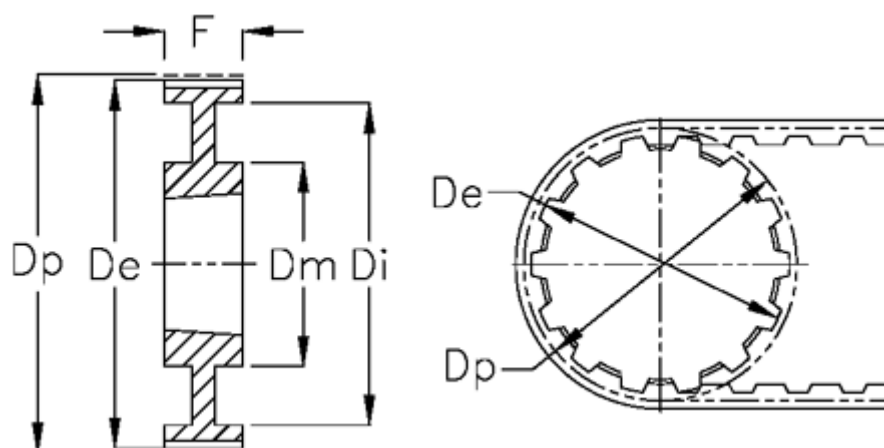

Varenummer: 604134060075
Beskrivelse: Tandremskive for taperbøsning
60 L 075 TL 1108

Mål

Bredde	= L 075	Max boring	= 42
De	= 181.15	S	= 25
Deling (tomme)	= 3/8	Tandantal	= 60
Di	= 166	Vægt	= 3
Dm	= 92		
Dp	= 181.91		
F	= 25		
For taperbøsning	= 1610		